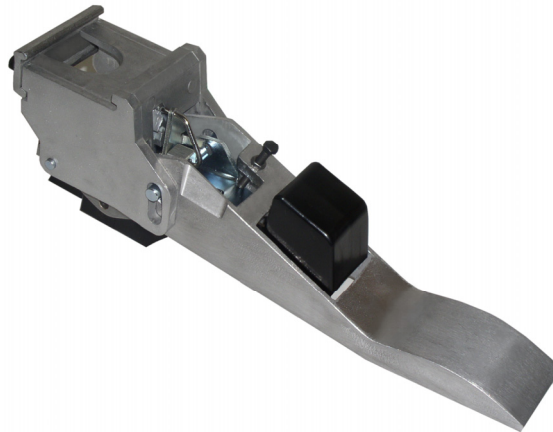

Product Information

EPIC ENTERPRISES, INC.

EE440416 Foot Brake Assembly Complete

For Volkmann 05 BA4

(Sorted by OEM #)

REQUIRED PER ASSEMBLY	EPIC PART #	OEM #	POS #	DESCRIPTION
1	EE430506	001798	002-38, 060-09, 152-11, 168-21	Hex Head Cap Screw (5X35)
2	EE430213	003178	002-06, 060-06, 084-38, 100-54, 112-28, 129-51, 135-29, 163-08, 170-07, 188-03, 190-10, 192-04, 193-11, 210-39, 218-28, 243-13, 252-14, 253-16, 260-33, 418-03, 419-20, 450-23, 566-15, 572-10, 611-21, 799-31	Socket Head Cap Screw (5X20)
1	EE433301	006138, 013398	001-11, 002-39, 003-37, 012-16, 012-40, 015-20, 022-11, 043-25, 059-35, 060-11, 061-09, 062-01, 085-22, 086-21, 094-18, 100-48, 112-34, 126-49, 129-53, 163-11, 164-07, 171-31, 173-29, 188-07, 188-13, 190-14, 196-25, 205-14, 210-46, 218-34, 240-09, 243-18, 252-15, 260-32, 260-44, 284-03, 284-26, 317-20, 331-46, 352-26, 431-08, 450-40, 472-26, 498-44, 554-01, 559-21, 559-26, 572-13, 596-24, 617-17, 619-01, 619-07, 620-20, 634-28, 635-06, 641-06, 647-34, 647-39, 653-56, 666-51, 789-04, 826-09	Hex Nut (5mm)
1	EE431602	007548, 007558	002-26, 012-29, 019-10, 059-23, 060-21, 074-13, 077-35, 090-46, 090-50, 090-53, 090-61, 090-67, 090-77, 090-80, 090-83, 090-89, 124-14, 145-41, 152-16, 154-14, 169-11, 173-19, 176-07, 196-16, 201-36, 202-26, 206-10, 241-27, 254-17, 255-17, 267-40, 273-16, 274-43, 276-27, 277-29, 281-04, 3.2.1-11, 3.7.2-27, 400-36, 400-46, 490-35, 504-14, 551-13, 575-18, 576-08, 577-31, 578-33, 578-37, 578-69, 578-76, 596-08, 597-67, 597-75, 620-80, 635-11, 636-17, 638-24, 647-19, 647-27, 650-31, 654-32, 666-04, 786-09, 801-07, 855-12	Regular Flat Washer (8mm)